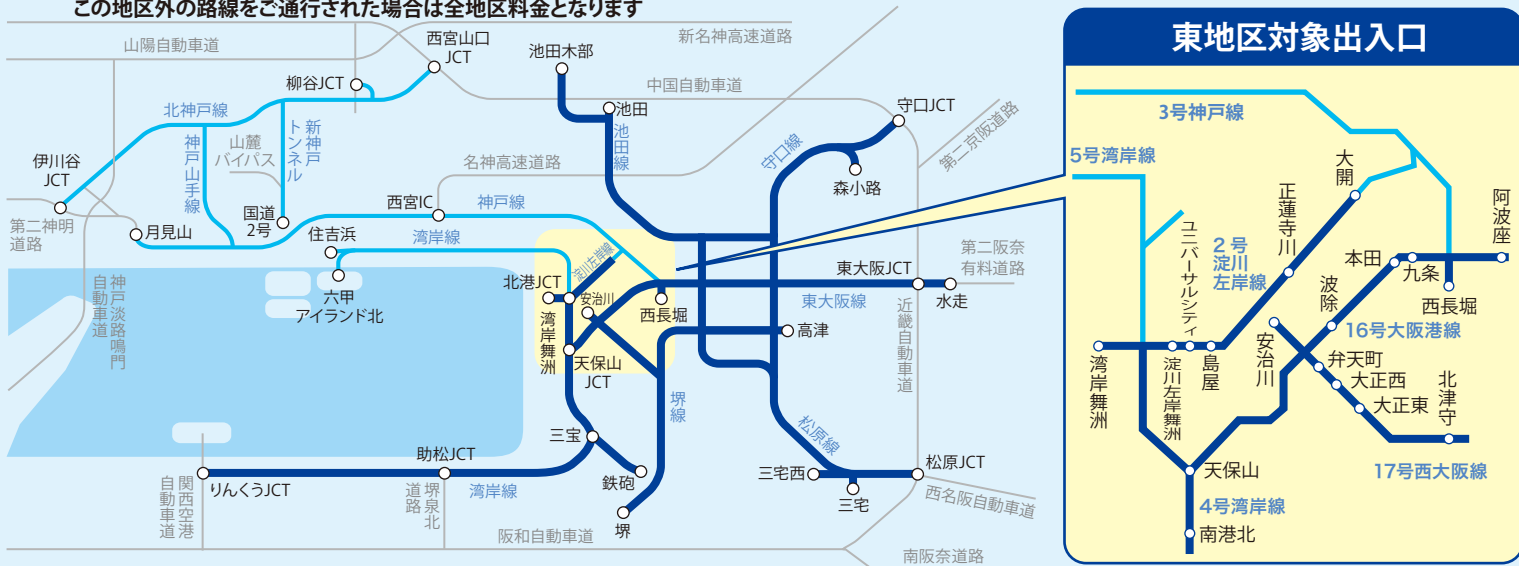

阪神高速ETC乗り放題パスのご利用について

1. 当日ご利用前までに専用WEBサイトでETC番号、車種等を登録
2. 特典のクーポン情報を記載した受付完了メールを返信します
3. ご利用当日は登録されたETCカード、車種で無線通行
4. ご利用区間等によりご利用料金が確定します

※ 1枚のETCカードで10回までお申込みできます
※ 登録された車種のみ乗り放題パスが適用されます。車種は阪神高速ご利用当日も1回に限り変更可能です
ただし、車種の登録については普通車、軽・二輪の併用はできません
※ **ご利用区間及びETC2.0車載器でのご利用を事前に選択される必要はございません。**ご利用当日の通行履歴等を判定し、ご利用料金が確定されます
※ ETC2.0の料金が適用されるのは、ご利用当日の全ての通行でETC2.0車載器をご利用の場合に限ります
※ 登録されたETCカードで、乗り放題パス対象区間を、お申込みされた日にご利用にならなかった場合は、乗り放題パスのご利用料金は請求いたしません
ただし、ご利用可能回数はご利用されたものとして計算いたします

阪神高速ETC乗り放題パスの「ご利用区間」と「ご利用料金」について

阪神高速道路全線が「全地区」となります ※8号京都線を除きます
「全地区」のご利用料金は【軽・二輪 1,390円 (ETC2.0 : 1,320円)】【普通車 1,650円 (ETC2.0 : 1,570円)】となります
阪神高速道路を「東地区」「西地区」の2つに分けることにより、さらにお得にご利用いただけます

東地区路線   **軽・二輪 940円 (ETC2.0 : 890円)**   **普通車 1,090円 (ETC2.0 : 1,040円)**

この地区外の路線をご通行された場合は全地区料金となります