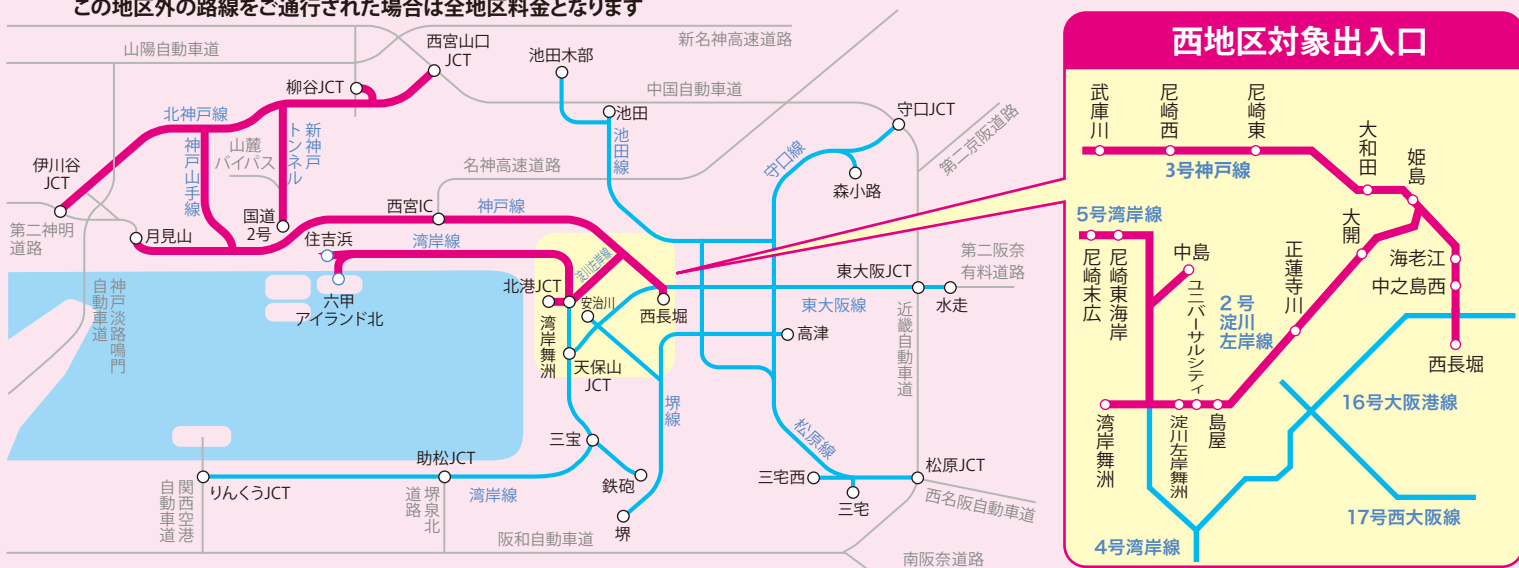

当日ご利用前までに専用WEBサイトでETC番号、車種等を登録
- 

特典のクーポン情報を記載した受付完了メールを返信します
- 

ご利用当日は登録されたETCカード、車種で無線通行
- 

ご利用区間等によりご利用料金が確定します

※ 1枚のETCカードで10回までお申込みできます
 ※ 登録された車種のみ乗り放題パスが適用されます。車種は阪神高速ご利用当日も1回に限り変更可能です
 ただし、車種の登録については普通車、軽・二輪の併用はできません
 ※ **ご利用区間及びETC2.0車載器でのご利用を事前に選択される必要はございません。**ご利用当日の通行履歴等を判定し、ご利用料金が確定されます
 ※ ETC2.0の料金が適用されるのは、ご利用当日の全ての通行でETC2.0車載器をご利用の場合に限ります
 ※ 登録されたETCカードで、乗り放題パス対象区間を、お申込みされた日にご利用にならなかった場合は、乗り放題パスのご利用料金は請求いたしません
 ただし、ご利用可能回数はご利用されたものとして計算いたします

阪神高速ETC乗り放題パスの「ご利用区間」と「ご利用料金」について

阪神高速道路全線が「全地区」となります ※8号京都線を除きます
 「全地区」のご利用料金は【軽・二輪 1,390円 (ETC2.0 : 1,320円)】【普通車 1,650円 (ETC2.0 : 1,570円)】となります
 阪神高速道路を「東地区」「西地区」の2つに分けることにより、さらにお得にご利用いただけます

東地区路線 **軽・二輪 940円 (ETC2.0 : 890円)** **普通車 1,090円 (ETC2.0 : 1,040円)**

この地区外の路線をご通行された場合は全地区料金となります

西地区路線 **軽・二輪 940円 (ETC2.0 : 890円)** **普通車 1,090円 (ETC2.0 : 1,040円)**

この地区外の路線をご通行された場合は全地区料金となります

「阪神高速ETC乗り放題パス」の詳しい情報と登録はこちらから

 阪神高速

阪神高速お客さまセンター

TEL: 06-6576-1484

営業 8:30~19:00(平日)
 時間 9:00~18:00(土日祝・年末年始)