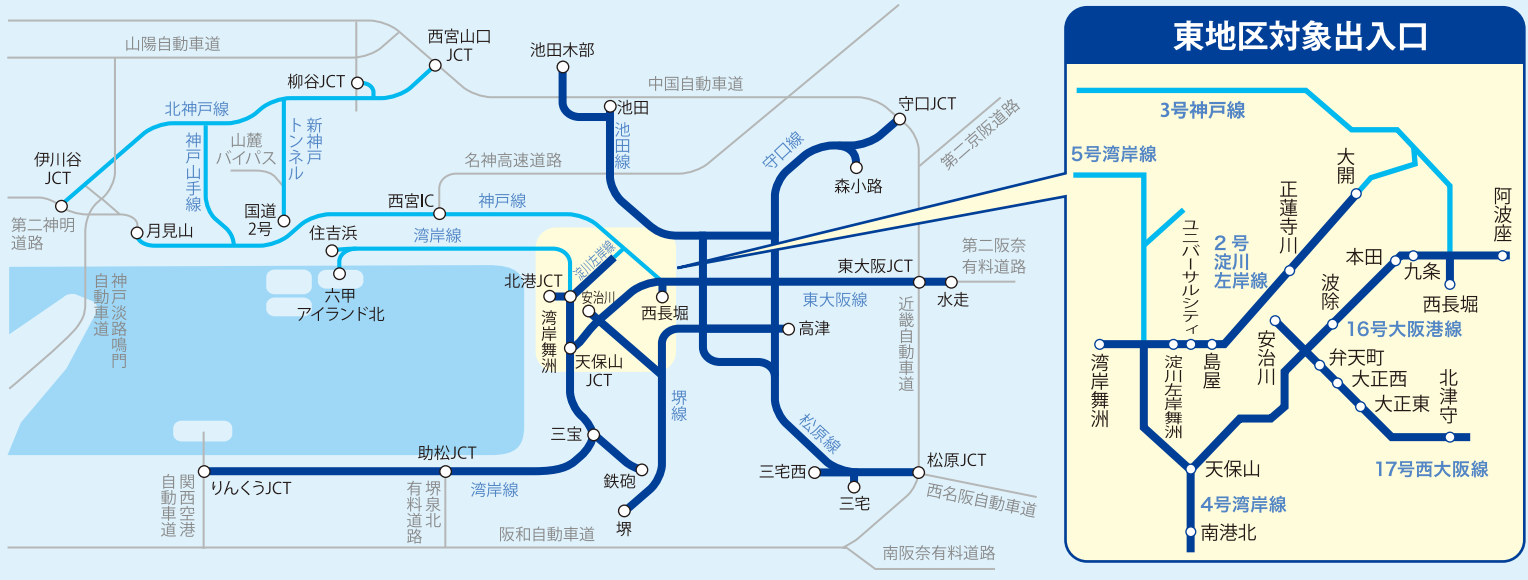

ご利用地区に応じて料金が確定します

※ 1枚のETCカードで10回までお申し込みできます
 ※ 提携施設のクーポンは申込状況確認メニューから取得できます
 ※ 登録した車種のみ乗り放題パスが適用されます。車種は阪神高速ご利用当日も1回に限り変更可能です
※ご利用地区を事前に選択される必要はありません。ご利用当日の通行履歴を判定し、ご利用料金が確定されます
 ※ 登録したETCカードで、乗り放題パス対象区間を申し込みされた設定日にご利用にならなかった場合は、乗り放題パスの料金は請求しません
 ただし、ご利用可能回数はご利用されたものとして計算します
 ※ 従来の2日連続乗り放題の設定はございません

阪神高速ETC乗り放題パスの「地区区分」と「利用料金」について

阪神高速道路全線が「全地区」となります。※8号京都線を除きます。

「全地区」の利用料金は【軽・二輪 ¥1,390】【普通車 ¥1,650】となります。

阪神高速道路を「東地区」「西地区」の2つに分けることにより、さらにお得にご利用いただけるようになりました。

東地区路線 **軽・二輪 ¥940 普通車 ¥1,090** この地区外の路線をご通行された場合は全地区料金となります