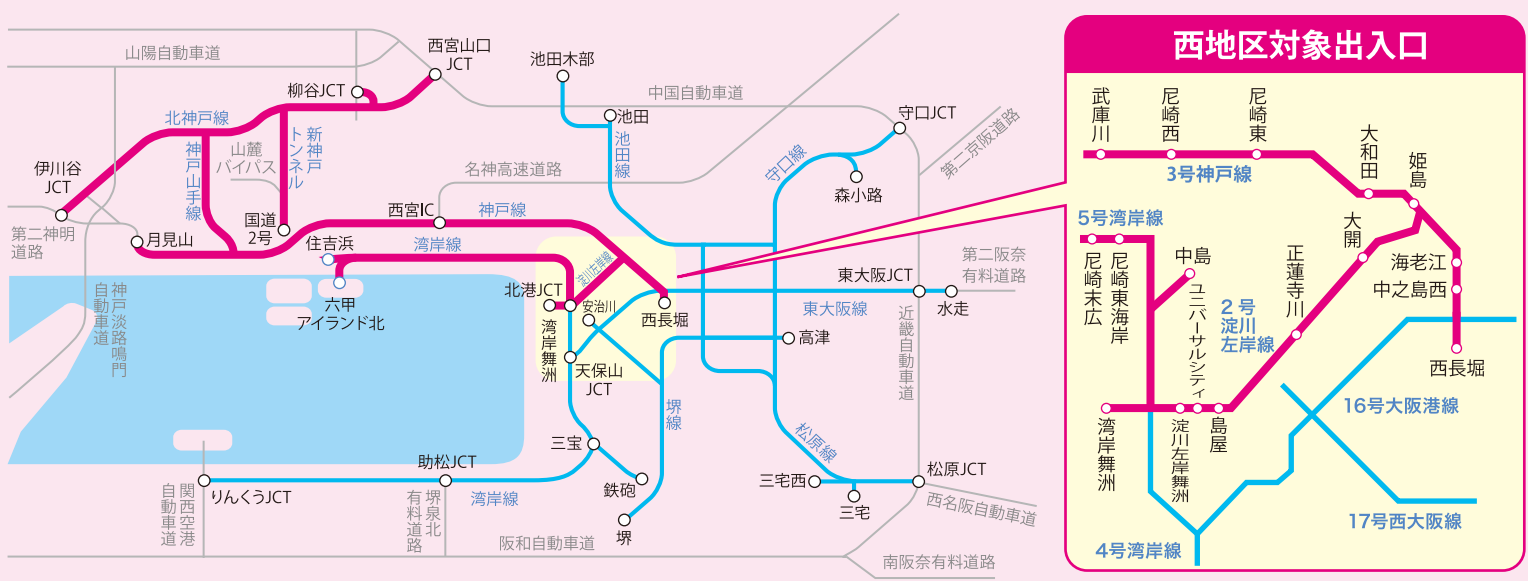

ご利用地区に応じて料金が確定します

※ 1枚のETCカードで10回までお申し込みできます
 ※ 提携施設のクーポンは申込状況確認メニューから取得できます
 ※ 登録した車種のみ乗り放題パスが適用されます。車種は阪神高速ご利用当日も1回に限り変更可能です
※ご利用地区を事前に選択される必要はありません。ご利用当日の通行履歴を判定し、ご利用料金が確定されます
 ※ 登録したETCカードで、乗り放題パス対象区間を申し込みされた設定日にご利用にならなかった場合は、乗り放題パスの料金は請求しません
 ただし、ご利用可能回数はご利用されたものとして計算します
 ※ 従来の2日連続乗り放題の設定はございません

阪神高速ETC乗り放題パスの「地区区分」と「利用料金」について

阪神高速道路全線が「全地区」となります。※8号京都線を除きます。

「全地区」の利用料金は【軽・二輪 ¥1,390】【普通車 ¥1,650】となります。

阪神高速道路を「東地区」「西地区」の2つに分けることにより、さらにお得にご利用いただけるようになりました。

東地区路線 **軽・二輪 ¥940 普通車 ¥1,090** この地区外の路線をご通行された場合は全地区料金となります

西地区路線 **軽・二輪 ¥940 普通車 ¥1,090** この地区外の路線をご通行された場合は全地区料金となります

「阪神高速ETC乗り放題パス」の詳しい情報と登録はこちらから

 阪神高速

阪神高速お客さまセンター

TEL: 06-6576-1484

営業 8:30~19:00(平日)
 時間 9:00~18:00(土日祝・年末年始)